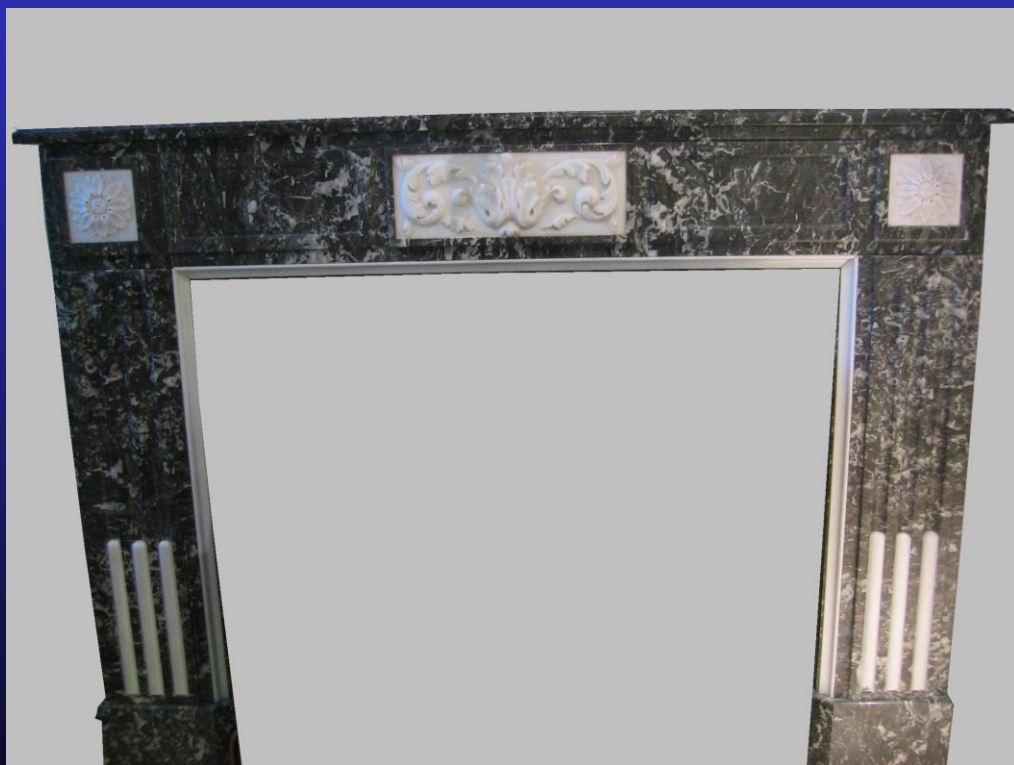

Crombé s.a.-n.v.

Chaussée de Haecht 1465 Haachtsesteenweg

Bruxelles 1130 Brussel

Tel : 0032 (0)2 245 10 50

Fax : 0032 (0)2 245 40 39

Email : info@crombe.be

- Louis XVI 19ème
- Gris St Anne +
incrustation Blanc de
Carrare
- L : 136
- l : 25
- H : 105
- Prix : 6.250 € HTVA